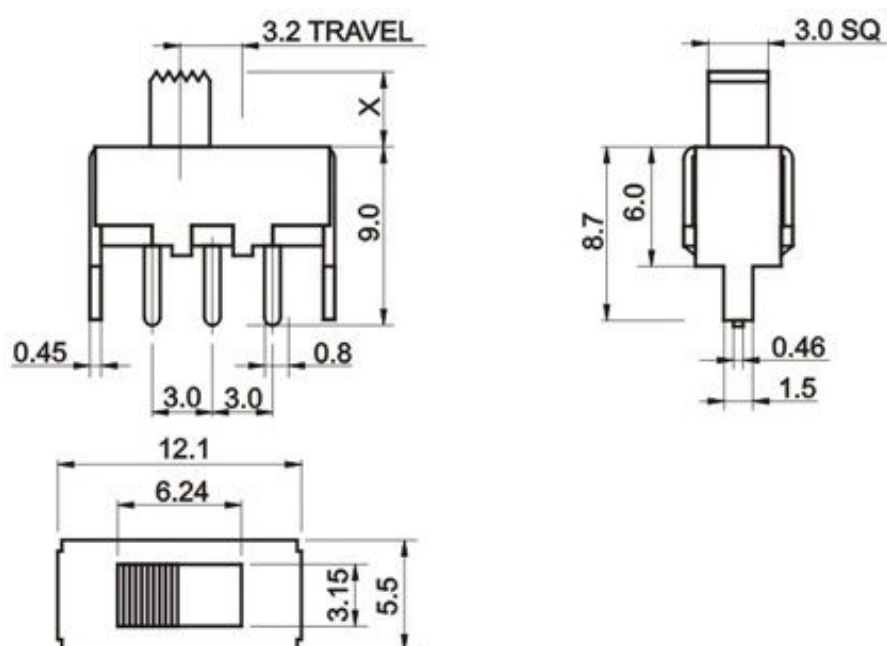

拨动开关

型号	SS-12F44
长度	详见尺寸图
宽度	详见尺寸图
高度	详见尺寸图
安装方式	直插

尺寸图:

商品实图: