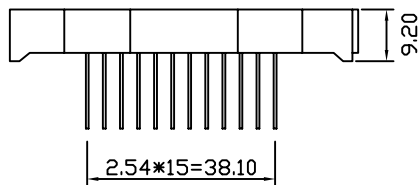

深圳市昱申科技有限公司

CHINA YOUNG SUN LED TECHNOLOGY CO., LTD.

TEL: (86) 755-28079401 28079402 28079403 28079404 28079405
 FAX: (86) 755-28079407 E-mail: info@100LED.com Web: www.100LED.com

Mechanical Dimensions:

- All dimension are in mm, tolerance is $\pm 0.2\text{mm}$ unless otherwise noted
- An epoxy meniscus may extend about 1.5mm down the leads.

COL.	1	2	3	4	5	6	7	8	ROW
	○	○	○	○	○	○	○	○	1
	○	○	○	○	○	○	○	○	2
	○	○	○	○	○	○	○	○	3
	○	○	○	○	○	○	○	○	4
	○	○	○	○	○	○	○	○	5
	○	○	○	○	○	○	○	○	6
	○	○	○	○	○	○	○	○	7
	○	○	○	○	○	○	○	○	8

Unit: mm

深圳市昱申科技有限公司

CHINA YOUNG SUN LED TECHNOLOGY CO., LTD.