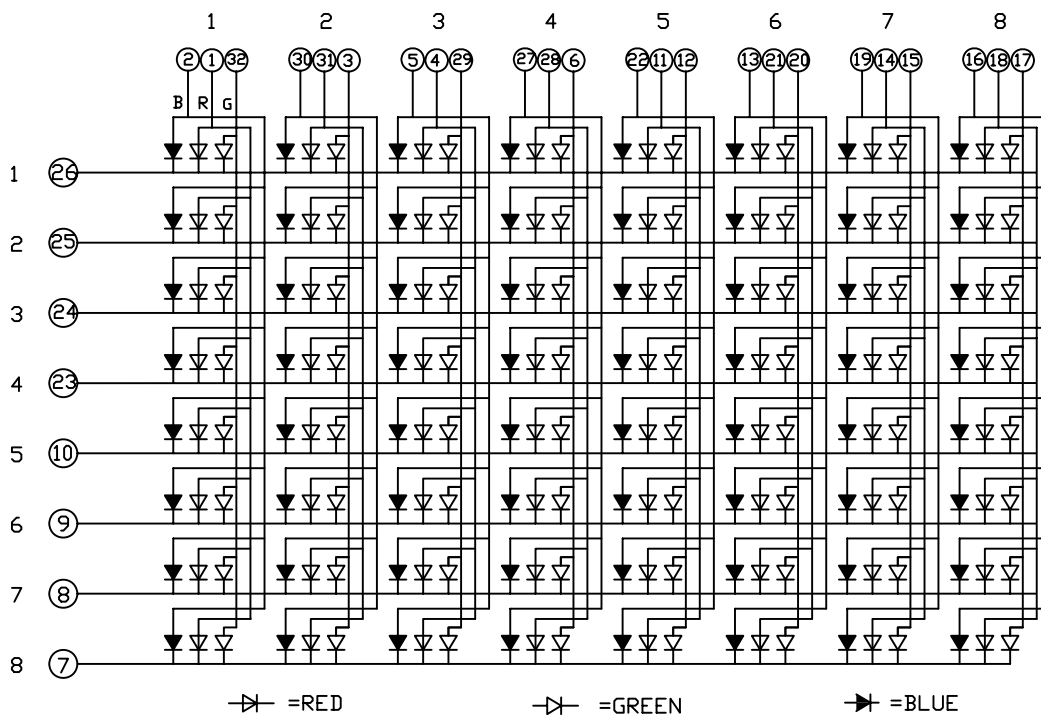

COL.	1	2	3	4	5	6	7	8	ROW
	○	○	○	○	○	○	○	○	1
	○	○	○	○	○	○	○	○	2
	○	○	○	○	○	○	○	○	3
	○	○	○	○	○	○	○	○	4
	○	○	○	○	○	○	○	○	5
	○	○	○	○	○	○	○	○	6
	○	○	○	○	○	○	○	○	7
	○	○	○	○	○	○	○	○	8

Unit: mm

深圳市昱申科技有限公司

CHINA YOUNG SUN LED TECHNOLOGY CO., LTD.

2. Wavelength or Color Temperature Range:

R1: 610-615nm	G1: 512.5-515nm	B1: 455-457.5nm
R2: 615-620nm	G2: 517.5-520nm	B2: 457.5-460nm
R3: 620-625nm	G3: 520-522.5nm	B3: 460-462.5nm
	G4: 522.5-525nm	B4: 462.5-465nm
	G5: 525-527.5nm	B5: 465-467.5nm
	G6: 527.5-530nm	B6: 467.5-470nm
	G7: 530-532.5nm	B7: 470-472.5nm
	G8: 532.5-535nm	B8: 472.5-475nm