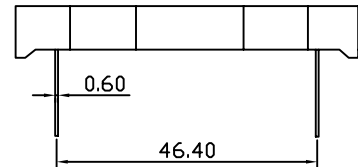

深圳市昱申科技有限公司

CHINA YOUNG SUN LED TECHNOLOGY CO., LTD.

TEL: (86) 755-28079401 28079402 28079403 28079404 28079405
 FAX: (86) 755-28079407 E-mail: info@100LED.com Web: www.100LED.com

Mechanical Dimensions:

- All dimension are in mm, tolerance is $\pm 0.2\text{mm}$ unless otherwise noted
- An epoxy meniscus may extend about 1.5mm down the leads.

COL.	1	2	3	4	5	6	7	8	ROW
	○	○	○	○	○	○	○	○	1
	○	○	○	○	○	○	○	○	2
	○	○	○	○	○	○	○	○	3
	○	○	○	○	○	○	○	○	4
	○	○	○	○	○	○	○	○	5
	○	○	○	○	○	○	○	○	6
	○	○	○	○	○	○	○	○	7
	○	○	○	○	○	○	○	○	8

Unit: mm

深圳市昱申科技有限公司

CHINA YOUNG SUN LED TECHNOLOGY CO., LTD.