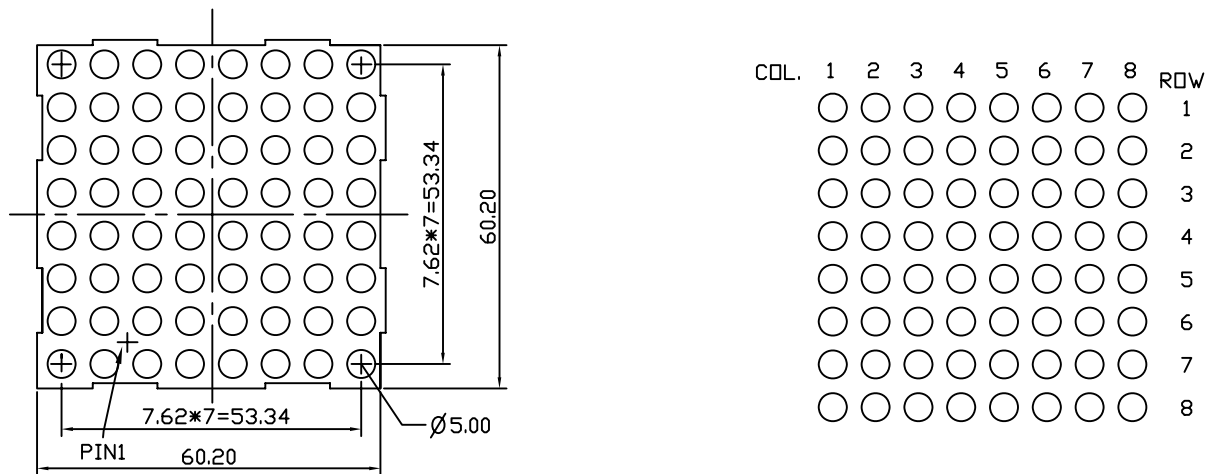

深圳市昱申科技有限公司

CHINA YOUNG SUN LED TECHNOLOGY CO., LTD.

TEL: (86) 755-28079401 28079402 28079403 28079404 28079405
 FAX: (86) 755-28079407 E-mail: info@100LED.com Web: www.100LED.com

Mechanical Dimensions:

- All dimension are in mm, tolerance is $\pm 0.2\text{mm}$ unless otherwise noted
- An epoxy meniscus may extend about 1.5mm down the leads.

COL.	1	2	3	4	5	6	7	8	ROW
	○	○	○	○	○	○	○	○	1
	○	○	○	○	○	○	○	○	2
	○	○	○	○	○	○	○	○	3
	○	○	○	○	○	○	○	○	4
	○	○	○	○	○	○	○	○	5
	○	○	○	○	○	○	○	○	6
	○	○	○	○	○	○	○	○	7
	○	○	○	○	○	○	○	○	8

Unit: mm

深圳市昱申科技有限公司

CHINA YOUNG SUN LED TECHNOLOGY CO., LTD.